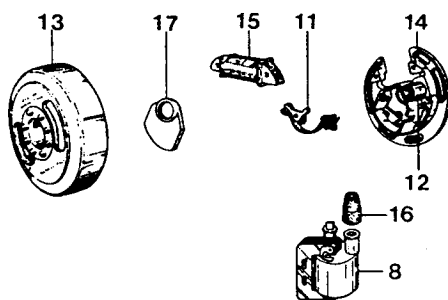

Fig.	Codice	Qt.	Descrizione
1	0104300010	1	Martelletto
2	0104300020	1	Condensatore
3	0104300030	1	Rotore
4	0104300040	1	Statore c/condensatore
5	0104300050	1	Bobina A.T.
6	0104300060	1	Gruppo coperchio
	0104300000	1	Statore completo

VOLANO MAGNETE DUCATI MOD. 31.11.90 ROT. SX.

Fig.	Codice	Qt.	Descrizione
11	0104300110	1	Martelletto
12	0104300120	1	Condensatore
13	0104300130	1	Rotore
14	0104300140	1	Statore c/condensatore
8	0104300080	1	Bobina A.T. esterna
15	0104300150	1	Bobina alimentazione
16	0104300160	1	Capuccio protezione
17	0104300170	1	Coperchio
	0104300002	1	Statore completo

VOLANO MAGNETE DUCATI MOD. 31.11.92 ROT. DX.

Fig.	Codice	Qt.	Descrizione
11	0104300110	1	Martelletto
12	0104300120	1	Condensatore
18	0104300180	1	Rotore
14	0104300140	1	Statore c/condensatore
8	0104300080	1	Bobina A.T. esterna
15	0104300150	1	Bobina alimentazione
16	0104300160	1	Capuccio protezione
17	0104300170	1	Coperchio
	0104300002	1	Statore completo

Fig.	Codice	Qt.	Descrizione
1	0104400010	1	Rotore
2	0104400020	1	Pick-up
3	0104400030	1	Statore
4	0104400040	1	Trasduttore
5	0104400050	1	Bobina alimentazione
6	0104300160	1	Capuccio protezione
	0104400000	1	Statore completo