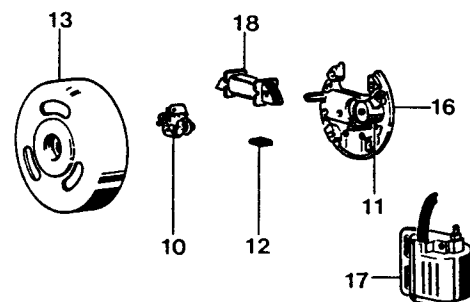

Fig.	Codice	Qt.	Descrizione
1	0104400010	1	Rotore
2	0104400020	1	Pick-up
3	0104400030	1	Statore
4	0104400040	1	Trasduttore
5	0104400050	1	Bobina alimentazione
6	0104300160	1	Capuccio protezione
	0104400000	1	Statore completo

VOLANO MAGNETE SAPRISA MOD. 2401

Fig.	Codice	Qt.	Descrizione
7	0104400070	1	Rotore
8	0104400080	1	Bobina A.T. esterna
6	0104300160	1	Commino protezione
9	0104400090	1	Statore completo

VOLANO MAGNETE MOTOPLAT MOD. 0602058 B. I.

Fig.	Codice	Qt.	Descrizione
10	0104400100	1	Ruttore completo
11	0104400110	1	Condensatore
12	0104400120	1	Feltro
13	0104400130	1	Rotore
14	0104400140	1	Statore c/condensatore
15	0104400150	1	Bobina A.T. interna
	0104400001	1	Statore completo

VOLANO MAGNETE MOTOPLAT MOD. 0602060

Fig.	Codice	Qt.	Descrizione
10	0104400100	1	Ruttore completo
11	0104400110	1	Condensatore
12	0104400120	1	Feltro
13	0104400130	1	Rotore
16	0104400160	1	Statore c/condensatore
17	0104400170	1	Bobina A.T. esterna
18	0104400180	1	Bobina alimentazione
	0104400002	1	Statore completo