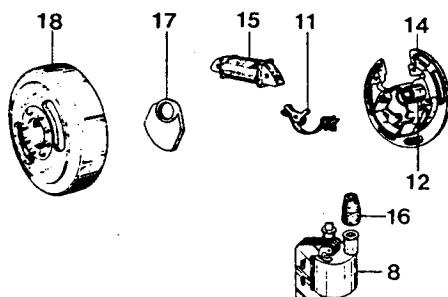

VOLANO MAGNETE DUCATI MOD. 31.11.92 ROT. DX.

Fig.	Codice	Qt.	Descrizione
11	0104300110	1	Martelletto
12	0104300120	1	Condensatore
18	0104300180	1	Rotore
14	0104300140	1	Statore c/condensatore
8	0104300080	1	Bobina A.T. esterna
15	0104300150	1	Bobina alimentazione
16	0104300160	1	Capuccio protezione
17	0104300170	1	Coperchio
	0104300002	1	Statore completo

Fig.	Codice	Qt.	Descrizione
1	0104400010	1	Rotore
2	0104400020	1	Pick-up
3	0104400030	1	Statore
4	0104400040	1	Trasduttore
5	0104400050	1	Bobina alimentazione
6	0104300160	1	Capuccio protezione
	0104400000	1	Statore completo

VOLANO MAGNETE SAPRISA MOD. 2401

Fig.	Codice	Qt.	Descrizione
7	0104400070	1	Rotore
8	0104400080	1	Bobina A.T. esterna
6	0104300160	1	Commino protezione
9	0104400090	1	Statore completo

VOLANO MAGNETE MOTOPLAT MOD. 0602058 B. I.