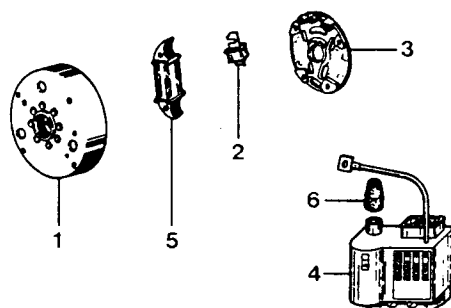

VOLANO MAGNETE DUCATI MOD. 31.11.92 ROT. DX.

Fig.	Codice	Qt.	Descrizione
11	0104300110	1	Martelletto
12	0104300120	1	Condensatore
18	0104300180	1	Rotore
14	0104300140	1	Statore c/condensatore
8	0104300080	1	Bobina A.T. esterna
15	0104300150	1	Bobina alimentazione
16	0104300160	1	Capuccio protezione
17	0104300170	1	Coperchio
	0104300002	1	Statore completo

Fig.	Codice	Qt.	Descrizione
1	0104400010	1	Rotore
2	0104400020	1	Pick-up
3	0104400030	1	Statore
4	0104400040	1	Trasduttore
5	0104400050	1	Bobina alimentazione
6	0104300160	1	Capuccio protezione
	0104400000	1	Statore completo

VOLANO MAGNETE SAPRISA MOD. 2401

Fig.	Codice	Qt.	Descrizione
7	0104400070	1	Rotore
8	0104400080	1	Bobina A.T. esterna
6	0104300160	1	Commino protezione
9	0104400090	1	Statore completo

VOLANO MAGNETE MOTOPLAT MOD. 0602058 B. I.