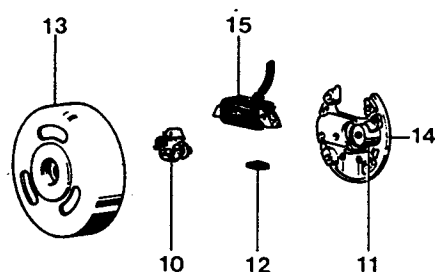

Fig.	Codice	Qt.	Descrizione
1	0104400010	1	Rotore
2	0104400020	1	Pick-up
3	0104400030	1	Statore
4	0104400040	1	Trasduttore
5	0104400050	1	Bobina alimentazione
6	0104300160	1	Capuccio protezione
	0104400000	1	Statore completo

VOLANO MAGNETE SAPRISA MOD. 2401

Fig.	Codice	Qt.	Descrizione
7	0104400070	1	Rotore
8	0104400080	1	Bobina A.T. esterna
6	0104300160	1	Commino protezione
9	0104400090	1	Statore completo

VOLANO MAGNETE MOTOPLAT MOD. 0602058 B. I.