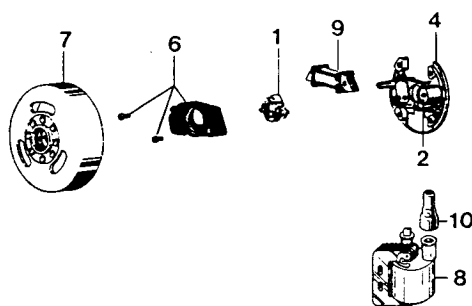

Fig.	Codice	Qt.	Descrizione
1	0104300010	1	Martelletto
2	0104300020	1	Condensatore
3	0104300030	1	Rotore
4	0104300040	1	Statore c/condensatore
5	0104300050	1	Bobina A.T.
6	0104300060	1	Gruppo coperchio
	0104300000	1	Statore completo

VOLANO MAGNETE DUCATI MOD. 31.03.82

Fig.	Codice	Qt.	Descrizione
1	0104300010	1	Martelletto
2	0104300020	1	Condensatore
7	0104300070	1	Rotore
4	0104300040	1	Statore c/condensatore
8	0104300080	1	Bobina A.T. esterna
9	0104300090	1	Bobina A.T.
6	0104300060	1	Gruppo coperchio
10	0104300100	1	Gommino protezione
	0104300001	1	Statore completo

VOLANO MAGNETE DUCATI MOD. 31.11.90 ROT. SX.

Fig.	Codice	Qt.	Descrizione
11	0104300110	1	Martelletto
12	0104300120	1	Condensatore
13	0104300130	1	Rotore
14	0104300140	1	Statore c/condensatore
8	0104300080	1	Bobina A.T. esterna
15	0104300150	1	Bobina alimentazione
16	0104300160	1	Capuccio protezione
17	0104300170	1	Coperchio
	0104300002	1	Statore completo

Fig.	Codice	Qt.	Descrizione
1	0104400010	1	Rotore
2	0104400020	1	Pick-up
3	0104400030	1	Statore
4	0104400040	1	Trasduttore
5	0104400050	1	Bobina alimentazione
6	0104300160	1	Capuccio protezione
	0104400000	1	Statore completo